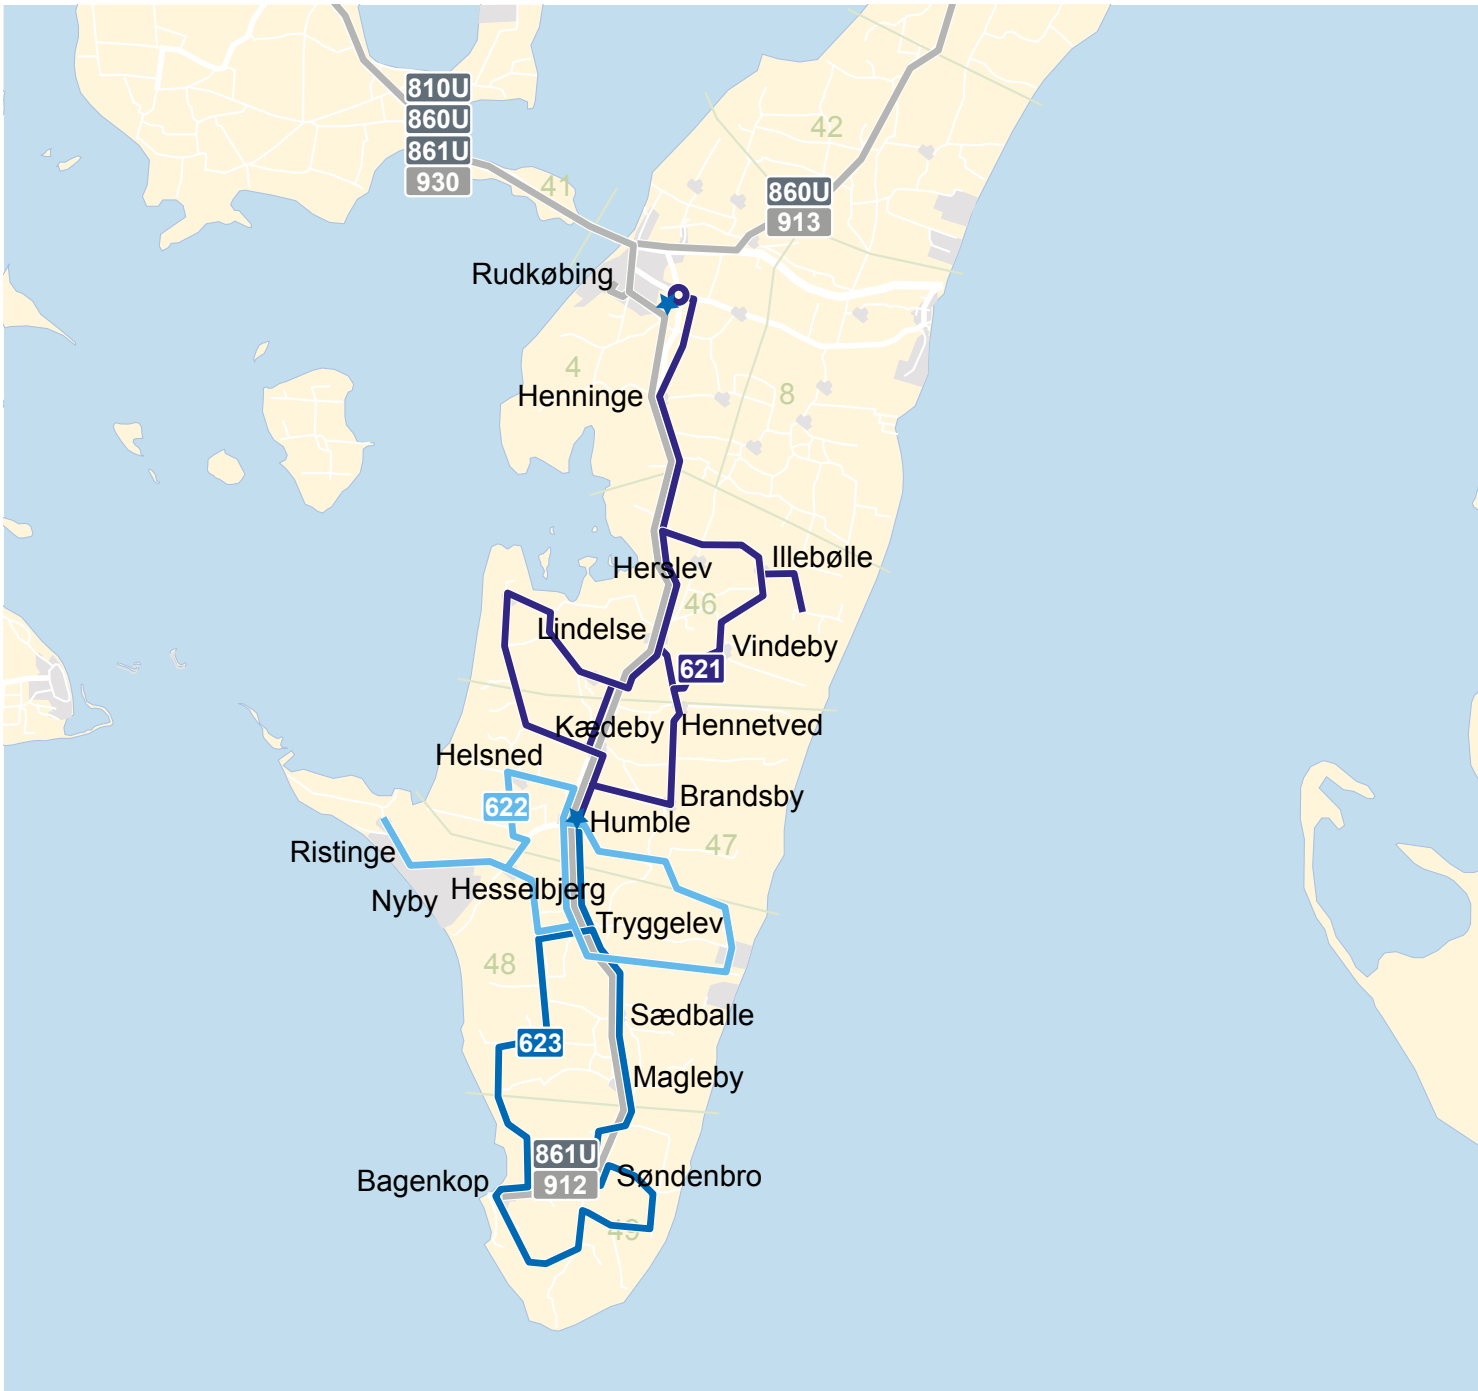

A Kører kun den 11. oktober 2024, 20. december 2024, 27. juni 2025

B Kører ikke den 11. oktober 2024, 20. december 2024, 27. juni 2025

Bemærk kører ikke: 14. oktober - 18. oktober 2024
23. december 2024 - 3. januar 2025
10. februar - 14. februar 2025
14. april - 16. april
30 maj
5. juni
30. juni - 8. august

HUMBLE - KÆDEBY - ILLEBØLLE - HENNETVED

Køredage	Rudkøbing Plads A	Ørstedskolen	Skrøbelev Skole	Vindeltorpvej	Henninge	Fuglsbøllevejen	Statenevej 2	Klæsøvej	Kirkegade 15	Lindelse	Vindeby	Præstevænget	Haugbøllevej	Humblevej 25	Kædebyvej	Humble Skole	Humble Skole	Brandsby	Hennetved	Bøgebjergvej	Vindeby	Sognefogedgården	Kildemosevej	Illebølle	Auglækkevej	Stat-ene / Stat-enevej	Blandebjerg	Humble Skole
A	06.51	06.56	06.58	06.58	06.59	07.00	07.01	07.03	07.04	07.10	12.14	12.15	12.16	12.17	12.20	12.22	12.24	12.27	12.28	12.32	12.39	12.41	12.42	12.46	12.53	12.58	13.04	
B	14.45	14.48	14.50	14.50	14.51	14.52	14.53	14.55	14.56	14.57	14.58	14.59	15.00	15.03	B 14.05	14.07	14.10	14.11	14.15	14.22	14.24	14.25	14.29	14.36	14.41	14.47		
															B 15.05	15.07	15.10	15.11	15.15	15.22	15.24	15.25	15.29	15.36	15.41	15.47		

A Kører kun den 11. oktober 2024, 20. december 2024, 27. juni 2025

B Kører ikke den 11. oktober 2024, 20. december 2024, 27. juni 2025

C Bussen fortsætter til Humble Skole

Bemærk kører ikke: 14. oktober - 18. oktober 2024
23. december 2024 - 3. januar 2025
10. februar - 14. februar 2025
14. april - 16. april
30 maj
5. juni
30. juni - 8. august